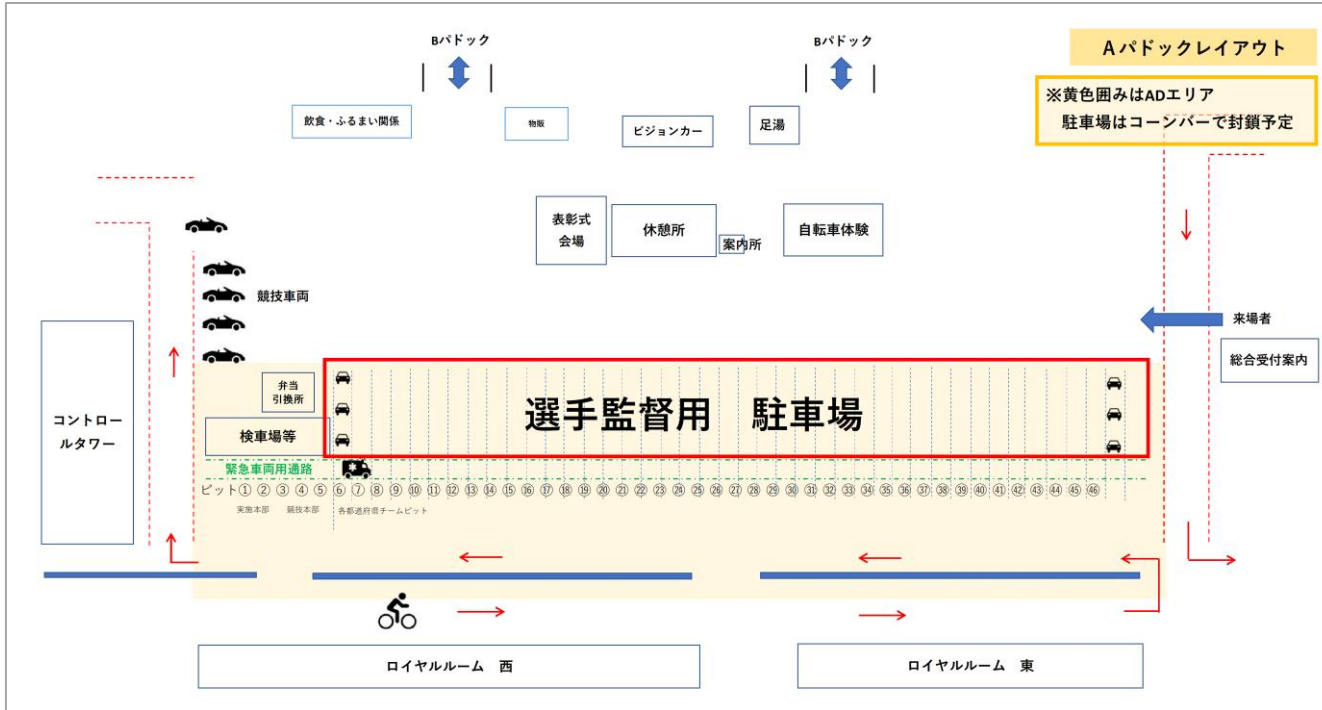

# 駐車場について

## 駐車場について

**Aパドック 各県チームピット (パドックビル1階) 前**  
(約5m×15m四方)

※ピット前のコンクリート部分は緊急車両通行路のため駐車禁止です。  
 ※Aパドックに駐車される場合は、入退場ルートがコースと重なるため、以下の入退場可能時間以外は緊急車両等を除き、原則として入退場できません。出入りが見込まれる場合はP2(一般駐車場)に駐車してください。

## Aパドック内への入退場可能時間について

開場～8:20
9:30～10:20
12:30～13:20
16:00～(レース終了)

※当日の天候やレース状況等により変更になる場合があります。

## 退場について

レースが終了するまでに会場外を退場する場合、外周路のうちコース部分は順路(自転車の進行方向)に沿って走行し、北ゲートから退場してください。  
 退場の際はスタッフ及び警備員の指示に従ってください。

入退場ルート