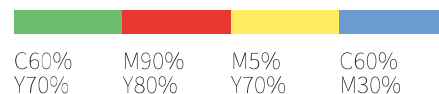

1_2

全国障害者 スポーツ大会 シンボルマーク

21世紀の「21」をモチーフに、障がい者の「走る」「跳ぶ」「泳ぐ」姿をデザインしています。また、4つのカラーは「北海道(青=海)」「本州(緑=大地)」「四国(黄=光)」「九州(赤=太陽)」を表し、全国の障がい者スポーツの交流の場として、人と人の交流、地域との連携を深める「全国障害者スポーツ大会」の未来への飛躍をシンボライズしています。

※やむを得ない場合、刻印・型押しの場合