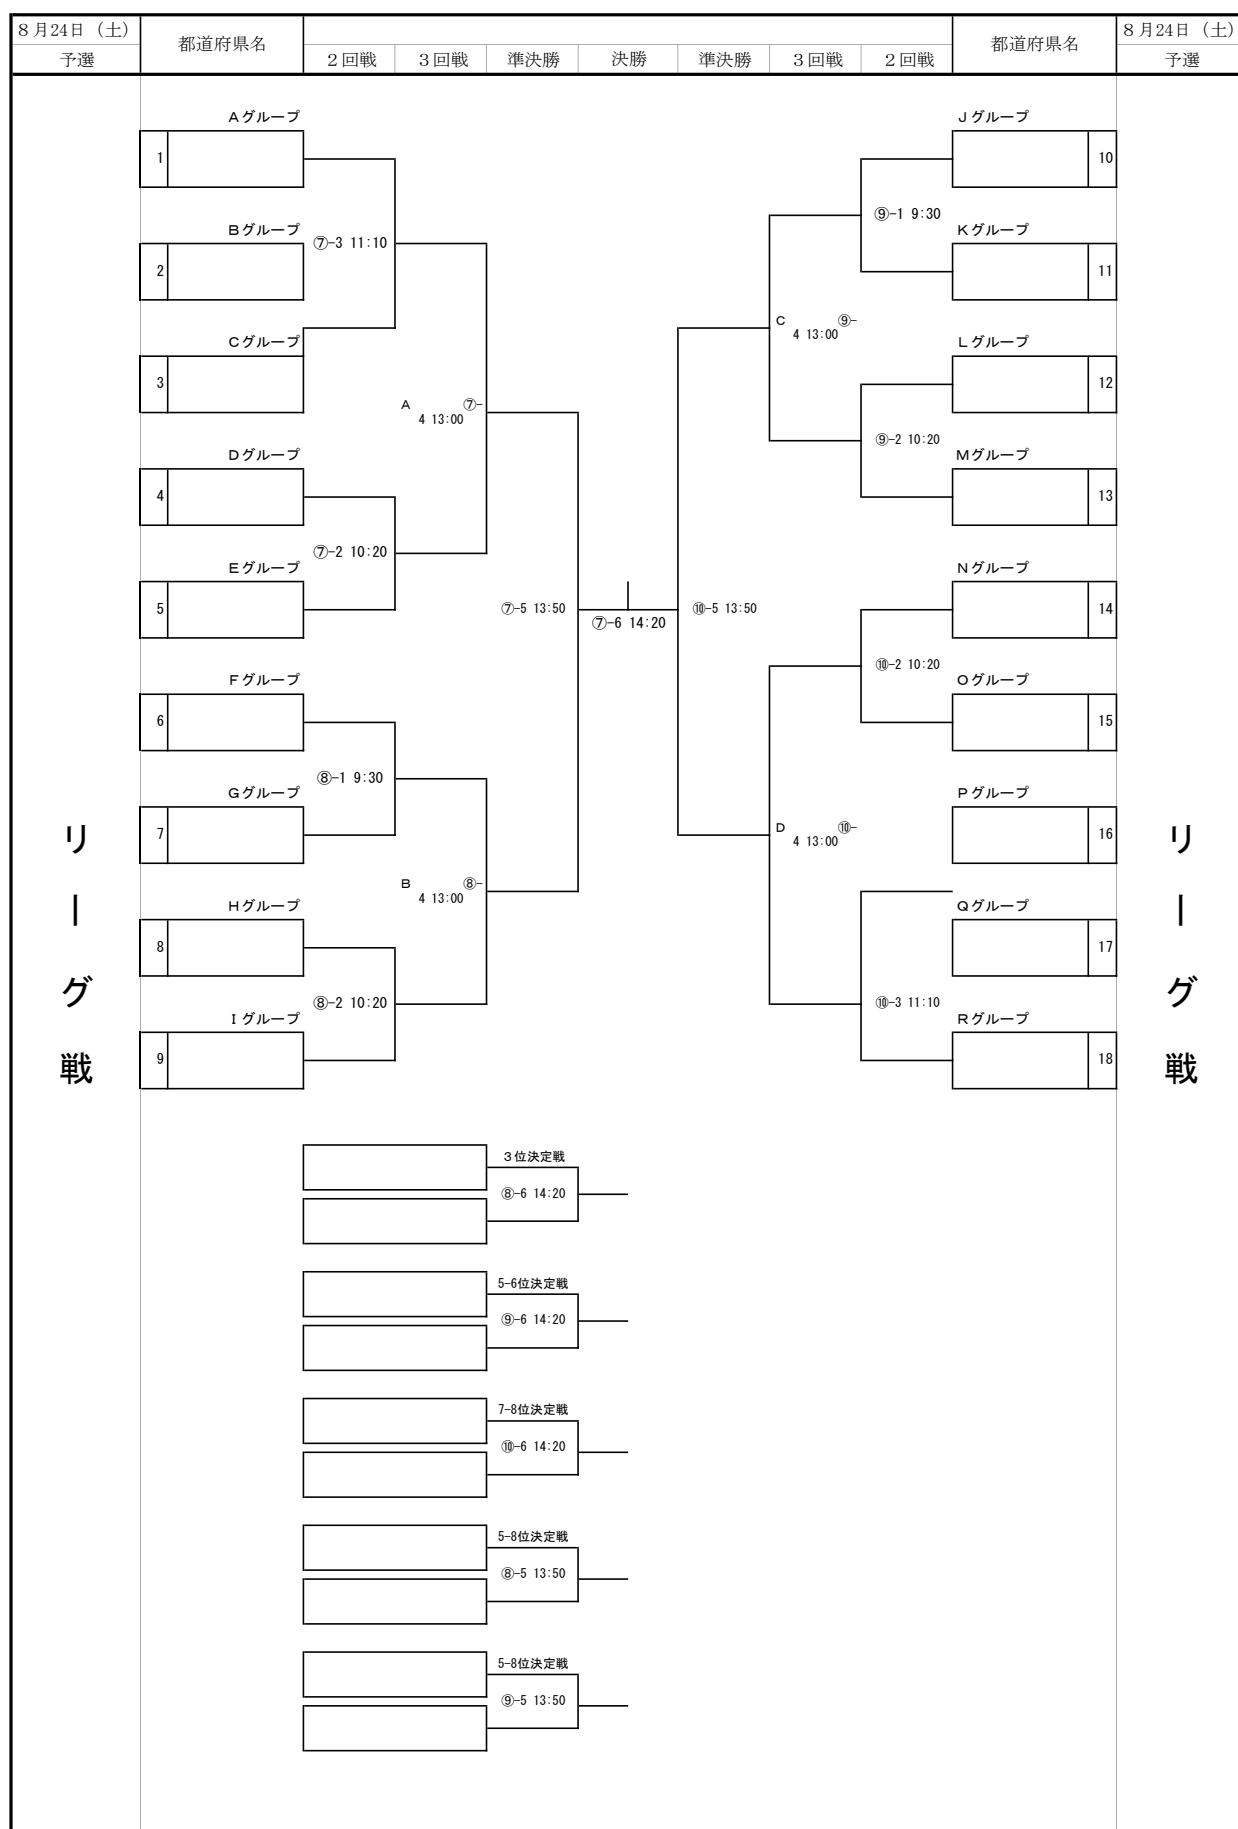

バウンドテニス競技組合せ表

【 女 子 】