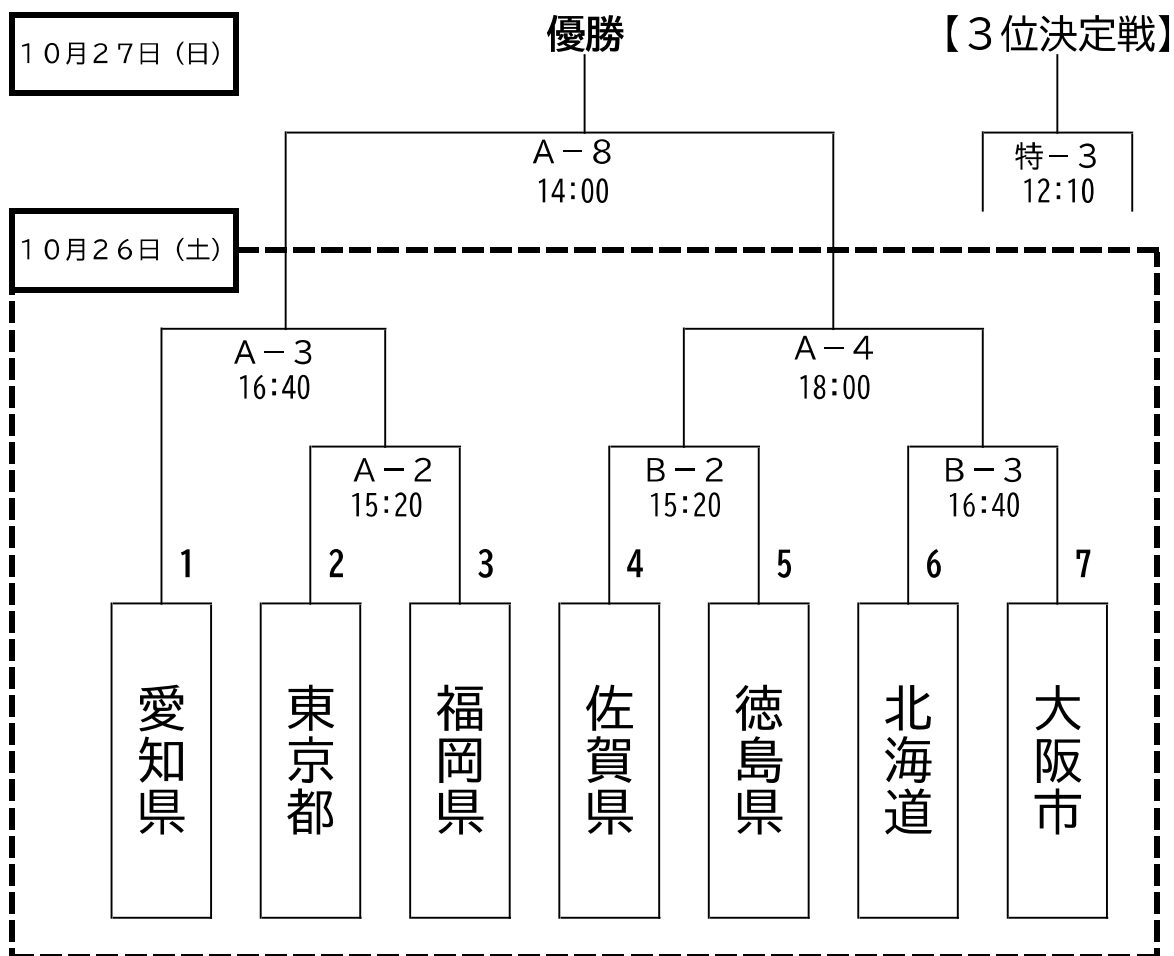

バレーボール（身体女子）組合せ

会場：SAGAサンライズパーク
SAGAアリーナ

【参加チーム】

北海道・東北	関東	北信越・東海	近畿	中国・四国	九州	開催地
北海道	東京都	愛知県	大阪市	徳島県	福岡県	佐賀県