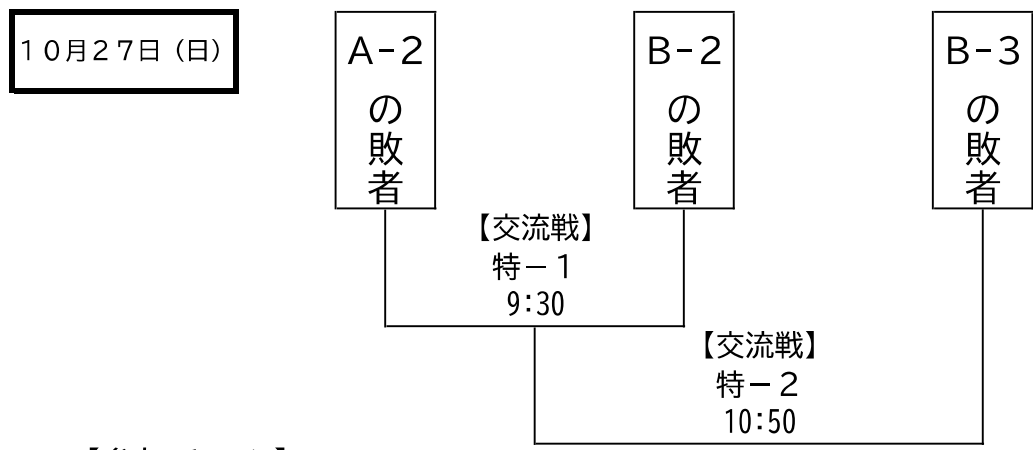

バレーボール（身体女子）組合せ

会場：SAGAサンライズパーク
SAGAアリーナ

【参加チーム】

北海道・東北	関東	北信越・東海	近畿	中国・四国	九州	開催地
北海道	東京都	愛知県	大阪市	徳島県	福岡県	佐賀県