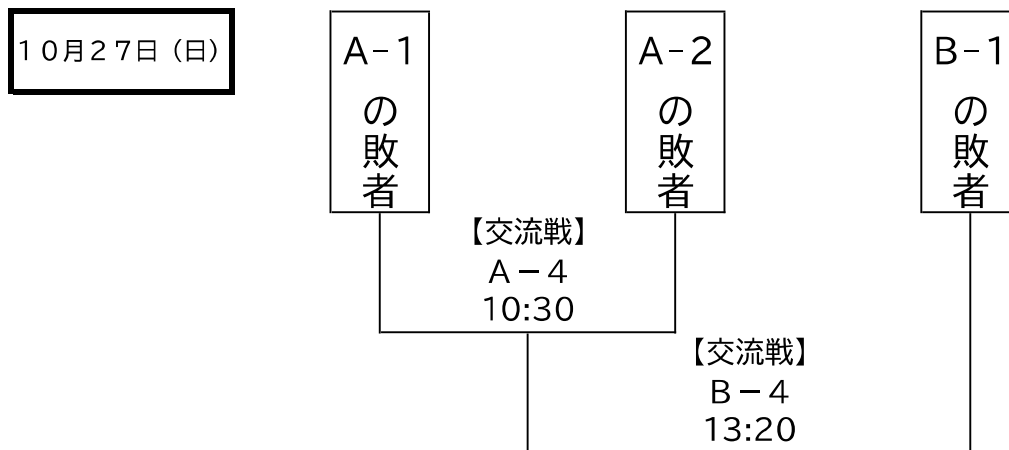

グランドソフトボール組合せ

会場：白石町総合運動場
(白石中央公園多目的広場)

【参加チーム】

北海道・東北	関東	北信越・東海	近畿	中国・四国	九州	開催地
岩手県	神奈川県	三重県	滋賀県	香川県	福岡県	佐賀県