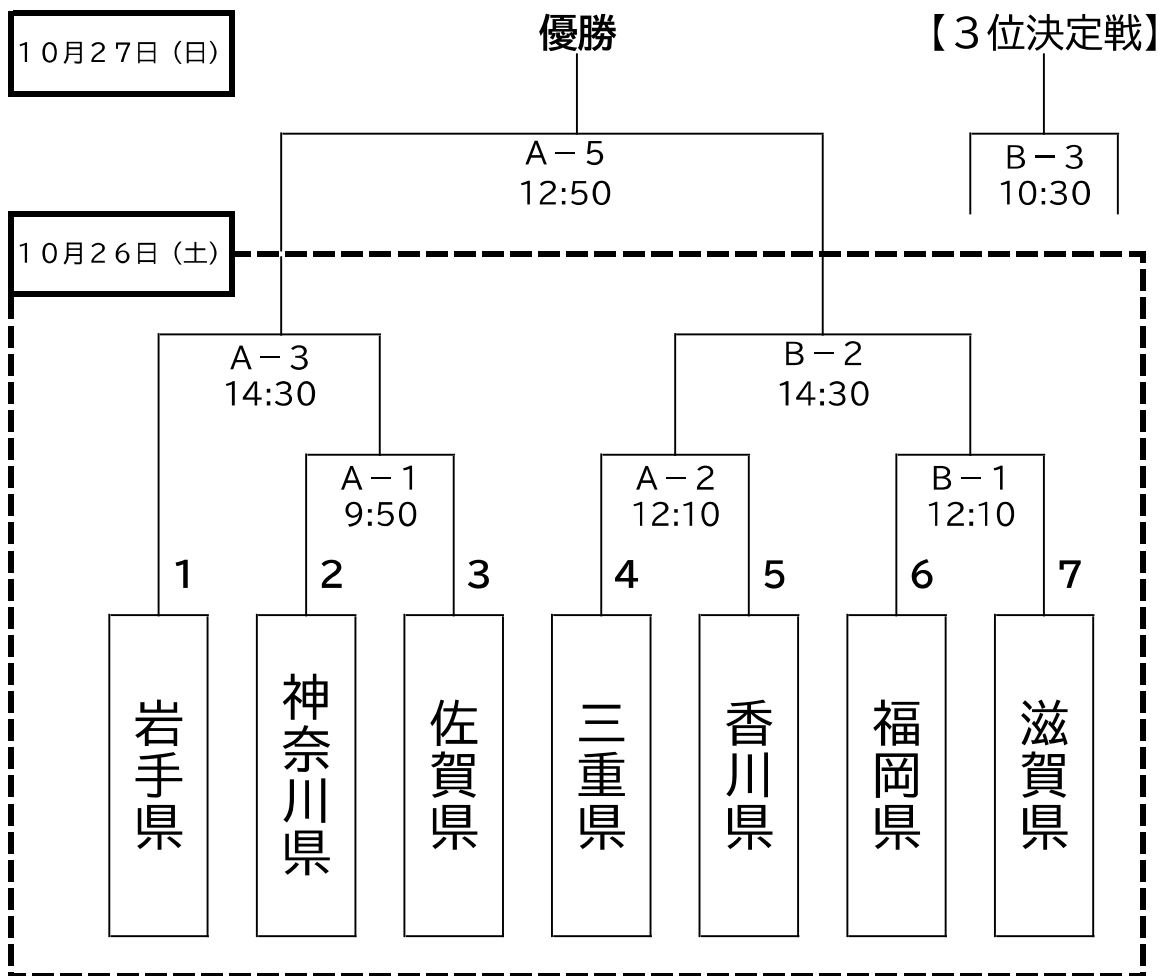

グランドソフトボール組合せ

会場：白石町総合運動場
(白石中央公園多目的広場)

【参加チーム】

北海道・東北	関東	北信越・東海	近畿	中国・四国	九州	開催地
岩手県	神奈川県	三重県	滋賀県	香川県	福岡県	佐賀県