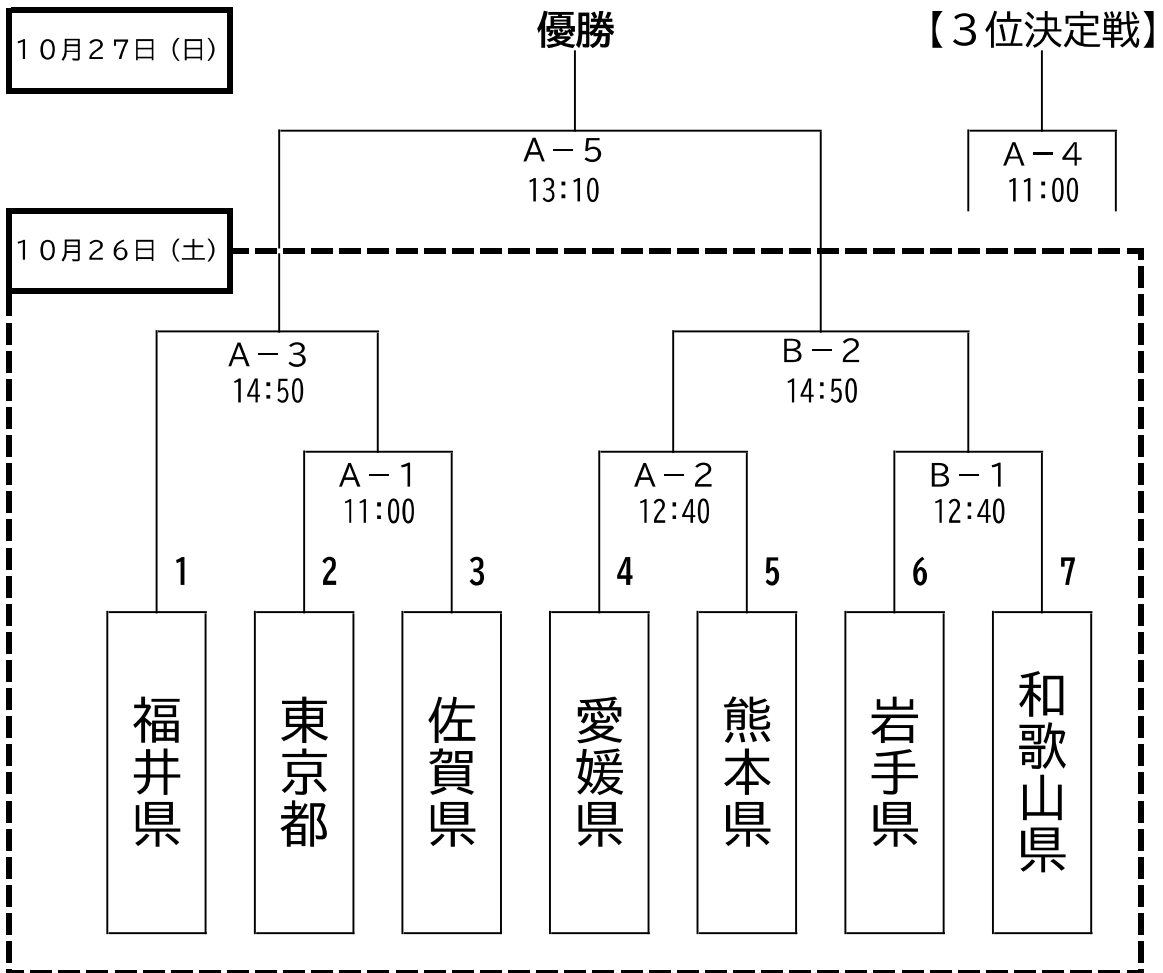

フットソフトボール組合せ

会場：上峰町中央公園多目的広場

【参加チーム】

| | | | | | | |
|--------|-----|--------|------|-------|-----|-----|
| 北海道・東北 | 関東 | 北信越・東海 | 近畿 | 中国・四国 | 九州 | 開催地 |
| 岩手県 | 東京都 | 福井県 | 和歌山県 | 愛媛県 | 熊本県 | 佐賀県 |