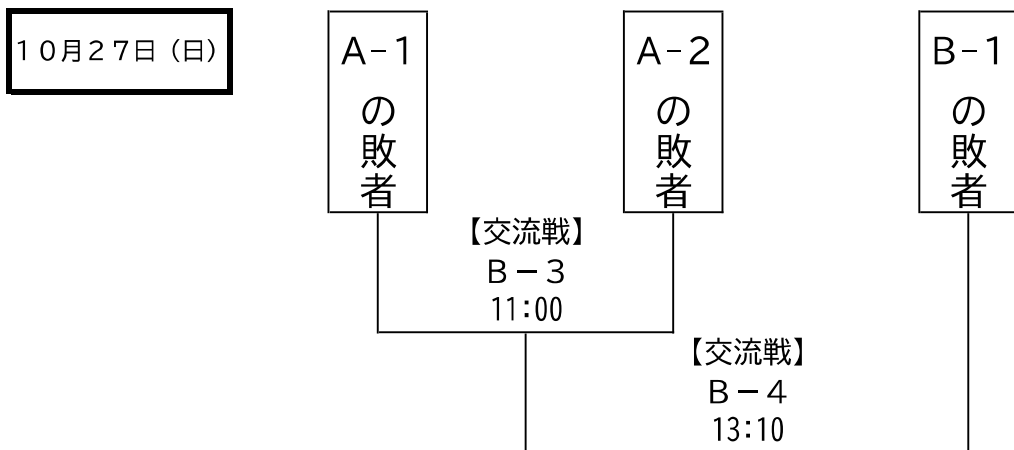

フットソフトボール組合せ

会場：上峰町中央公園多目的広場

【参加チーム】

| | | | | | | |
|--------|-----|--------|------|-------|-----|-----|
| 北海道・東北 | 関東 | 北信越・東海 | 近畿 | 中国・四国 | 九州 | 開催地 |
| 岩手県 | 東京都 | 福井県 | 和歌山県 | 愛媛県 | 熊本県 | 佐賀県 |