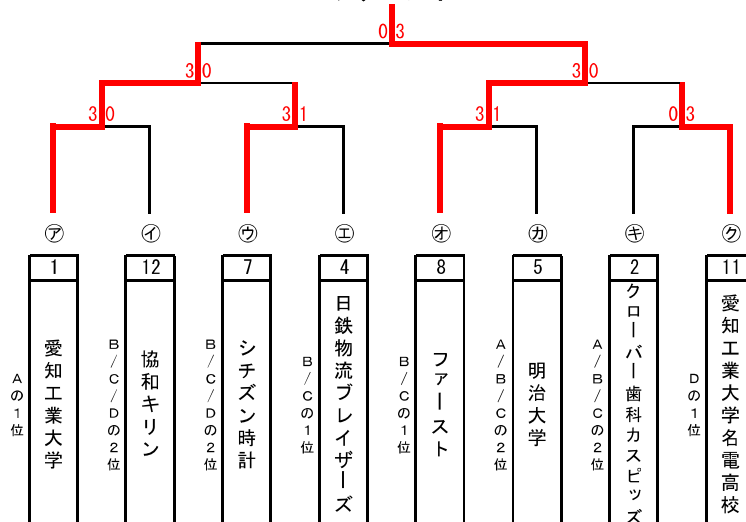

Cグループ

	チーム名	a	b	c	試合得点	順位
a	7 シチズン時計	/	● 1-3	○ 3-0	3	2
b	8 ファースト	○ 3-1	/	○ 3-0	4	1
c	9 佐賀県選抜	● 0-3	● 0-3	/	2	3

Dグループ

	チーム名	a	b	c	試合得点	順位
a	10 日野キングフィッシャーズ	/	● 2-3	● 2-3	2	3
b	11 愛知工業大学名電高校	○ 3-2	/	○ 3-2	4	1
c	12 協和キリン	○ 3-2	● 2-3	/	3	2

第2ステージ 決勝トーナメント

ファースト

女子組合せ表・参加選手一覧表

第1ステージ 予選リーグ

Aグループ

	チーム名	a	b	c	試合得点	順位
a	21 中国電カライシス		● 0-3	○ 3-0	3	2
b	22 サンリツ	○ 3-0		● 2-3	3	1
c	23 ジュニアナショナルチーム	● 0-3	○ 3-2		3	3

1位～3位は3者間によるマッチ数で順位を決定。

Bグループ