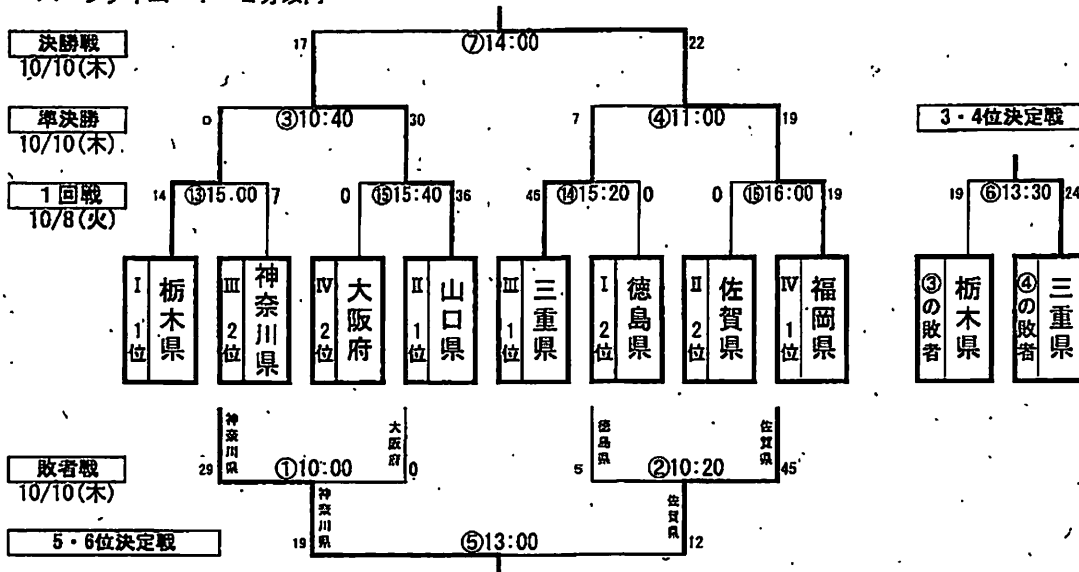

ラグビーフットボール No. 13

第78回国民スポーツ大会 (SAGA2024)
ラグビーフットボール競技会

SAGA 2024

【女子】 競技組合せ・結果

<予選プール> 10月8日 (火)

会場: SAGAサンライズパーク (ポールフィールド北面)

試合時間: 7分ハーフ
ハーフタイム: 2分以内

I プール

都道府県名	石川県	徳島県	栃木県	勝敗	勝ち点	得失点差	T-被T	順位
a 石川県	-	15-34	5-45	2敗	2	-59	-9	3
b 徳島県	34-15	-	0-41	1勝1敗	4	-22	-4	2
c 栃木県	45-5	41-0	-	2勝	6	81	13	1

* 勝ち3点、引分け2点、負け1点、棄権0点

* 順位の付け方... (1)勝ち点 (2)得失点差 (3)トライ・被トライ数差 (4)総得点 (5)総トライ数 (6)抽選

II プール

都道府県名	佐賀県	京都府	山口県	勝敗	勝ち点	得失点差	T-被T	順位
a 佐賀県	-	31-5	0-21	1勝1敗	4	5	1	2
b 京都府	5-31	-	0-36	2敗	2	-62	-10	3
c 山口県	21-0	36-0	-	2勝	6	57	9	1

III プール

都道府県名	三重県	青森県	神奈川県	勝敗	勝ち点	得失点差	T-被T	順位
a 三重県	-	36-5	14-10	2勝	6	35	5	1
b 青森県	5-36	-	5-31	2敗	2	-57	-9	3
c 神奈川県	10-14	31-5	-	1勝1敗	4	22	4	2

IV プール

都道府県名	大阪府	福岡県	北海道	勝敗	勝ち点	得失点差	T-被T	順位
a 大阪府	-	14-24	34-7	1勝1敗	4	17	3	2
b 福岡県	24-14	-	51-0	2勝	6	61	11	1
c 北海道	7-34	0-51	-	2敗	2	-78	-14	3

<決勝トーナメント> 10月8日 (火)・10日 (木)

会場: SAGAサンライズパーク (ポールフィールド南面~人工芝)

試合時間: 7分ハーフ
ハーフタイム: 2分以内

順位	1位	2位	3位	4位	5位	6位	7位	7位
都道府県名	福岡県	山口県	三重県	栃木県	神奈川県	佐賀県	大阪府	徳島県